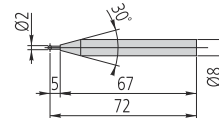

Accessori opzionali per Linear-Height

Accessori opzionali

No.	Descrizione
12AAC072	Tastatore di profondità Mitutoyo per Height Gauge, portata 90 mm
12AAF666	Tastatore sferico coassiale, Ø1mm, lunghezza 72 mm
957261	Tastatore sferico coassiale, Ø2mm, 72 mm lung.
12AAF667	Tastatore sferico coassiale, Ø2mm, Rubino, 72 mm lung.
957262	Tastatore sferico coassiale, Ø 3mm, 72 mm lung.
957263	Tastatore sferico coassiale, Ø4 mm, 76mm lung.
12AAB552	Tastatore sferico coassiale, Ø10mm, 50 mm Lung.
12AAF668	Tastatore sferico coassiale, Ø10mm, 82 millimetri lung.
12AAF669	Tastatore sferico coassiale, Ø10mm, 120 millimetri di lung.
12AAF670	Tastatore a disco, Ø 5 mm
12AAF671	Tastatore a disco, Ø 10 mm
957264	Tastatore a disco, Ø 14 mm
957265	Tastatore a disco, Ø 20 mm
12AAF672	Tastatore sferico eccentrico, D=1mm
12AAF673	Tastatore sferico eccentrico, D=2mm
12AAA788	Tastatore sferico eccentrico, (eccentrico)
12AAA789	Tastatore a sfera tipo eccentrico, (eccentrico)
226117	Adattatore con filetto M2 per stili CMM
226118	Adattatore con filetto M3 per stili CMM
12AAC073	Tastatore conico, Ø 20 mm
12AAA787	Master di calibrazione Linear Height/QM-Height, e per tastatore conico
12AAA792	Attacco per comparatore, (gambo Ø 8 mm)
12AAA793	Supporto lungo, 85mm
12AAB136	Tastatore cilindrico, Ø 10 mm e attacco
12AAF674	Peso ausiliario, LH600S, 1 pz.
K650986	Confezione tastatori, con supporto, 6 tastatori, 2 prolunghe
12AAN050	Stampante LH600E, Tipo CEE
12AAN052	Carta per stampante, (10 rotoli)
63AAA043	Interfaccia Digimatic DMX-0-1 USB, 3x Digimatic, 2x connettore RS-232C
12AAA807D	Cavo RS-232C (2 m) tipo Null modem, Tipo incrociato
12AAA804	Cavo stampante 2 m, per stampante A4

Modello raccomandato per stampante A4 : EPSON LQ-590
 K650986: morsetto M3/tastatore a disco Ø 12 mm/
 tastatore a sfera in rubino Ø 1, 2, 3, 4 mm/prolunghe 10, 20 mm

Serie 518

12AAC072

12AAF666

957261

12AAF667