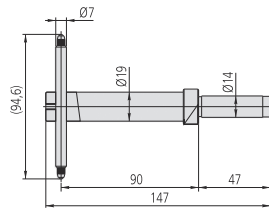

Accessori opzionali per Linear-Height

Accessori opzionali

No.	Descrizione
12AAC072	Tastatore di profondità Mitutoyo per Height Gauge, portata 90 mm
12AAF666	Tastatore sferico coassiale, Ø1mm, lunghezza 72 mm
957261	Tastatore sferico coassiale, Ø2mm, 72 mm lung.
12AAF667	Tastatore sferico coassiale, Ø2mm, Rubino, 72 mm lung.
957262	Tastatore sferico coassiale, Ø 3mm, 72 mm lung.
957263	Tastatore sferico coassiale, Ø4 mm, 76mm lung.
12AAB552	Tastatore sferico coassiale, Ø10mm, 50 mm Lung.
12AAF668	Tastatore sferico coassiale, Ø10mm, 82 millimetri lung.
12AAF669	Tastatore sferico coassiale, Ø10mm, 120 millimetri di lung.
12AAF670	Tastatore a disco, Ø 5 mm
12AAF671	Tastatore a disco, Ø 10 mm
957264	Tastatore a disco, Ø 14 mm
957265	Tastatore a disco, Ø 20 mm
12AAF672	Tastatore sferico eccentrico, D=1mm
12AAF673	Tastatore sferico eccentrico, D=2mm
12AAA788	Tastatore sferico eccentrico, (eccentrico)
12AAA789	Tastatore a sfera tipo eccentrico, (eccentrico)
226117	Adattatore con filetto M2 per stili CMM
226118	Adattatore con filetto M3 per stili CMM
12AAC073	Tastatore conico, Ø 20 mm
12AAA787	Master di calibrazione Linear Height/QM-Height, e per tastatore conico
12AAA792	Attacco per comparatore, (gambo Ø 8 mm)
12AAA793	Supporto lungo, 85mm
12AAB136	Tastatore cilindrico, Ø 10 mm e attacco
12AAF674	Peso ausiliario, LH600S, 1 pz.
K650986	Confezione tastatori, con supporto, 6 tastatori, 2 prolunghe
12AAN050	Stampante LH600E, Tipo CEE
12AAN052	Carta per stampante, (10 rotoli)
63AAA043	Interfaccia Digimatic DMX-0-1 USB, 3x Digimatic, 2x connettore RS-232C
12AAA807D	Cavo RS-232C (2 m) tipo Null modem, Tipo incrociato
12AAA804	Cavo stampante 2 m, per stampante A4

Modello raccomandato per stampante A4 : EPSON LQ-590
 K650986: morsetto M3/tastatore a disco Ø 12 mm/
 tastatore a sfera in rubino Ø 1, 2, 3, 4 mm/prolunghe 10, 20 mm

Serie 518

12AAC072

12AAF666

957261

12AAF667