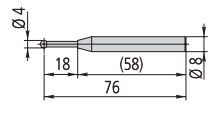

Accessori opzionali per Linear-Height

Accessori opzionali

No.	Descrizione
12AAC072	Tastatore di profondità Mitutoyo per Height Gauge, portata 90 mm
12AAF666	Tastatore sferico coassiale, Ø1mm, lunghezza 72 mm
957261	Tastatore sferico coassiale, Ø2mm, 72 mm lung.
12AAF667	Tastatore sferico coassiale, Ø2mm, Rubino, 72 mm lung.
957262	Tastatore sferico coassiale, Ø 3mm, 72 mm lung.
957263	Tastatore sferico coassiale, Ø4 mm, 76mm lung.
12AAB552	Tastatore sferico coassiale, Ø10mm, 50 mm Lung.
12AAF668	Tastatore sferico coassiale, Ø10mm, 82 millimetri lung.
12AAF669	Tastatore sferico coassiale, Ø10mm, 120 millimetri di lung.
12AAF670	Tastatore a disco, Ø 5 mm
12AAF671	Tastatore a disco, Ø 10 mm
957264	Tastatore a disco, Ø 14 mm
957265	Tastatore a disco, Ø 20 mm
12AAF672	Tastatore sferico eccentrico, D=1mm
12AAF673	Tastatore sferico eccentrico, D=2mm
12AAA788	Tastatore sferico eccentrico, (eccentrico)
12AAA789	Tastatore a sfera tipo eccentrico, (eccentrico)
226117	Adattatore con filetto M2 per stili CMM
226118	Adattatore con filetto M3 per stili CMM
12AAC073	Tastatore conico, Ø 20 mm
12AAA787	Master di calibrazione Linear Height/QM-Height, e per tastatore conico
12AAA792	Attacco per comparatore, (gambo Ø 8 mm)
12AAA793	Supporto lungo, 85mm
12AAB136	Tastatore cilindrico, Ø 10 mm e attacco
12AAF674	Peso ausiliario, LH600S, 1 pz.
K650986	Confezione tastatori, con supporto, 6 tastatori, 2 prolunghe
12AAN050	Stampante LH600E, Tipo CEE
12AAN052	Carta per stampante, (10 rotoli)
63AAA043	Interfaccia Digimatic DMX-0-1 USB, 3x Digimatic, 2x connettore RS-232C
12AAA807D	Cavo RS-232C (2 m) tipo Null modem, Tipo incrociato
12AAA804	Cavo stampante 2 m, per stampante A4