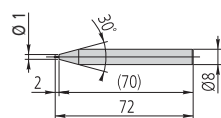

Accessori opzionali per Linear-Height

Accessori opzionali

No.	Descrizione
12AAC072	Tastatore di profondità Mitutoyo per Height Gauge, portata 90 mm
12AAF666	Tastatore sferico coassiale, Ø1mm, lunghezza 72 mm
957261	Tastatore sferico coassiale, Ø2mm, 72 mm lung.
12AAF667	Tastatore sferico coassiale, Ø2mm, Rubino, 72 mm lung.
957262	Tastatore sferico coassiale, Ø 3mm, 72 mm lung.
957263	Tastatore sferico coassiale, Ø4 mm, 76mm lung.
12AAB552	Tastatore sferico coassiale, Ø10mm, 50 mm Lung.
12AAF668	Tastatore sferico coassiale, Ø10mm, 82 millimetri lung.
12AAF669	Tastatore sferico coassiale, Ø10mm, 120 millimetri di lung.
12AAF670	Tastatore a disco, Ø 5 mm
12AAF671	Tastatore a disco, Ø 10 mm
957264	Tastatore a disco, Ø 14 mm
957265	Tastatore a disco, Ø 20 mm
12AAF672	Tastatore sferico eccentrico, D=1mm
12AAF673	Tastatore sferico eccentrico, D=2mm
12AAA788	Tastatore sferico eccentrico, (eccentrico)
12AAA789	Tastatore a sfera tipo eccentrico, (eccentrico)
226117	Adattatore con filetto M2 per stili CMM
226118	Adattatore con filetto M3 per stili CMM
12AAC073	Tastatore conico, Ø 20 mm
12AAA787	Master di calibrazione Linear Height/QM-Height, e per tastatore conico
12AAA792	Attacco per comparatore, (gambo Ø 8 mm)
12AAA793	Supporto lungo, 85mm
12AAB136	Tastatore cilindrico, Ø 10 mm e attacco
12AAF674	Peso ausiliario, LH600S, 1 pz.
K650986	Confezione tastatori, con supporto, 6 tastatori, 2 prolunghe
12AAN050	Stampante LH600E, Tipo CEE
12AAN052	Carta per stampante, (10 rotoli)
63AAA043	Interfaccia Digimatic DMX-0-1 USB, 3x Digimatic, 2x connettore RS-232C
12AAA807D	Cavo RS-232C (2 m) tipo Null modem, Tipo incrociato
12AAA804	Cavo stampante 2 m, per stampante A4

Modello raccomandato per stampante A4 : EPSON LQ-590
 K650986: morsetto M3/tastatore a disco Ø 12 mm/
 tastatore a sfera in rubino Ø 1, 2, 3, 4 mm/prolunghe 10, 20 mm

Serie 518

12AAC072

12AAF666

957261

12AAF667