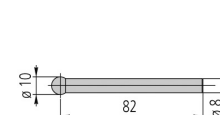

Accessori opzionali per Linear-Height

Accessori opzionali

No.	Descrizione
12AAC072	Tastatore di profondità Mitutoyo per Height Gauge, portata 90 mm
12AAF666	Tastatore sferico coassiale, Ø1mm, lunghezza 72 mm
957261	Tastatore sferico coassiale, Ø2mm, 72 mm lung.
12AAF667	Tastatore sferico coassiale, Ø2mm, Rubino, 72 mm lung.
957262	Tastatore sferico coassiale, Ø 3mm, 72 mm lung.
957263	Tastatore sferico coassiale, Ø4 mm, 76mm lung.
12AAB552	Tastatore sferico coassiale, Ø10mm, 50 mm Lung.
12AAF668	Tastatore sferico coassiale, Ø10mm, 82 millimetri lung.
12AAF669	Tastatore sferico coassiale, Ø10mm, 120 millimetri di lung.
12AAF670	Tastatore a disco, Ø 5 mm
12AAF671	Tastatore a disco, Ø 10 mm
957264	Tastatore a disco, Ø 14 mm
957265	Tastatore a disco, Ø 20 mm
12AAF672	Tastatore sferico eccentrico, D=1mm
12AAF673	Tastatore sferico eccentrico, D=2mm
12AAA788	Tastatore sferico eccentrico, (eccentrico)
12AAA789	Tastatore a sfera tipo eccentrico, (eccentrico)
226117	Adattatore con filetto M2 per stili CMM
226118	Adattatore con filetto M3 per stili CMM
12AAC073	Tastatore conico, Ø 20 mm
12AAA787	Master di calibrazione Linear Height/QM-Height, e per tastatore conico
12AAA792	Attacco per comparatore, (gambo Ø 8 mm)
12AAA793	Supporto lungo, 85mm
12AAB136	Tastatore cilindrico, Ø 10 mm e attacco
12AAF674	Peso ausiliario, LH600S, 1 pz.
K650986	Confezione tastatori, con supporto, 6 tastatori, 2 prolunghe
12AAN050	Stampante LH600E, Tipo CEE
12AAN052	Carta per stampante, (10 rotoli)
63AAA043	Interfaccia Digimatic DMX-0-1 USB, 3x Digimatic, 2x connettore RS-232C
12AAA807D	Cavo RS-232C (2 m) tipo Null modem, Tipo incrociato
12AAA804	Cavo stampante 2 m, per stampante A4