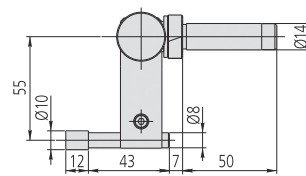

(con inserti di misura opzionali)

12AAB136