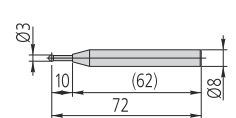

Accessori opzionali per Linear-Height

Accessori opzionali

No.	Descrizione
12AAC072	Tastatore di profondità Mitutoyo per Height Gauge, portata 90 mm
12AAF666	Tastatore sferico coassiale, Ø1mm, lunghezza 72 mm
957261	Tastatore sferico coassiale, Ø2mm, 72 mm lung.
12AAF667	Tastatore sferico coassiale, Ø2mm, Rubino, 72 mm lung.
957262	Tastatore sferico coassiale, Ø 3mm, 72 mm lung.
957263	Tastatore sferico coassiale, Ø4 mm, 76mm lung.
12AAB552	Tastatore sferico coassiale, Ø10mm, 50 mm Lung.
12AAF668	Tastatore sferico coassiale, Ø10mm, 82 millimetri lung.
12AAF669	Tastatore sferico coassiale, Ø10mm, 120 millimetri di lung.
12AAF670	Tastatore a disco, Ø 5 mm
12AAF671	Tastatore a disco, Ø 10 mm
957264	Tastatore a disco, Ø 14 mm
957265	Tastatore a disco, Ø 20 mm
12AAF672	Tastatore sferico eccentrico, D=1mm
12AAF673	Tastatore sferico eccentrico, D=2mm
12AAA788	Tastatore sferico eccentrico, (eccentrico)
12AAA789	Tastatore a sfera tipo eccentrico, (eccentrico)
226117	Adattatore con filetto M2 per stili CMM
226118	Adattatore con filetto M3 per stili CMM
12AAC073	Tastatore conico, Ø 20 mm
12AAA787	Master di calibrazione Linear Height/QM-Height, e per tastatore conico
12AAA792	Attacco per comparatore, (gambo Ø 8 mm)
12AAA793	Supporto lungo, 85mm
12AAB136	Tastatore cilindrico, Ø 10 mm e attacco
12AAF674	Peso ausiliario, LH600S, 1 pz.
K650986	Confezione tastatori, con supporto, 6 tastatori, 2 prolunghe
12AAN050	Stampante LH600E, Tipo CEE
12AAN052	Carta per stampante, (10 rotoli)
63AAA043	Interfaccia Digimatic DMX-0-1 USB, 3x Digimatic, 2x connettore RS-232C
12AAA807D	Cavo RS-232C (2 m) tipo Null modem, Tipo incrociato
12AAA804	Cavo stampante 2 m, per stampante A4

Modello raccomandato per stampante A4 : EPSON LQ-590
 K650986: morsetto M3/tastatore a disco Ø 12 mm/
 tastatore a sfera in rubino Ø 1, 2, 3, 4 mm/prolunghe 10, 20 mm

Serie 518

12AAC072

12AAF666

957261

12AAF667