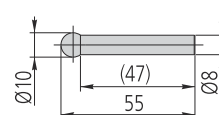

Accessori opzionali per Linear-Height

Accessori opzionali

No.	Descrizione
12AAC072	Tastatore di profondità Mitutoyo per Height Gauge, portata 90 mm
12AAF666	Tastatore sferico coassiale, Ø1mm, lunghezza 72 mm
957261	Tastatore sferico coassiale, Ø2mm, 72 mm lung.
12AAF667	Tastatore sferico coassiale, Ø2mm, Rubino, 72 mm lung.
957262	Tastatore sferico coassiale, Ø 3mm, 72 mm lung.
957263	Tastatore sferico coassiale, Ø4 mm, 76mm lung.
12AAB552	Tastatore sferico coassiale, Ø10mm, 50 mm Lung.
12AAF668	Tastatore sferico coassiale, Ø10mm, 82 millimetri lung.
12AAF669	Tastatore sferico coassiale, Ø10mm, 120 millimetri di lung.
12AAF670	Tastatore a disco, Ø 5 mm
12AAF671	Tastatore a disco, Ø 10 mm
957264	Tastatore a disco, Ø 14 mm
957265	Tastatore a disco, Ø 20 mm
12AAF672	Tastatore sferico eccentrico, D=1mm
12AAF673	Tastatore sferico eccentrico, D=2mm
12AAA788	Tastatore sferico eccentrico, (eccentrico)
12AAA789	Tastatore a sfera tipo eccentrico, (eccentrico)
226117	Adattatore con filetto M2 per stili CMM
226118	Adattatore con filetto M3 per stili CMM
12AAC073	Tastatore conico, Ø 20 mm
12AAA787	Master di calibrazione Linear Height/QM-Height, e per tastatore conico
12AAA792	Attacco per comparatore, (gambo Ø 8 mm)
12AAA793	Supporto lungo, 85mm
12AAB136	Tastatore cilindrico, Ø 10 mm e attacco
12AAF674	Peso ausiliario, LH600S, 1 pz.
K650986	Confezione tastatori, con supporto, 6 tastatori, 2 prolunghe
12AAN050	Stampante LH600E, Tipo CEE
12AAN052	Carta per stampante, (10 rotoli)
63AAA043	Interfaccia Digimatic DMX-0-1 USB, 3x Digimatic, 2x connettore RS-232C
12AAA807D	Cavo RS-232C (2 m) tipo Null modem, Tipo incrociato
12AAA804	Cavo stampante 2 m, per stampante A4