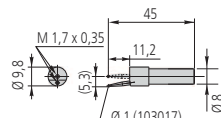

Accessori opzionali per Linear-Height

Accessori opzionali

No.	Descrizione
12AAC072	Tastatore di profondità Mitutoyo per Height Gauge, portata 90 mm
12AAF666	Tastatore sferico coassiale, Ø1mm, lunghezza 72 mm
957261	Tastatore sferico coassiale, Ø2mm, 72 mm lung.
12AAF667	Tastatore sferico coassiale, Ø2mm, Rubino, 72 mm lung.
957262	Tastatore sferico coassiale, Ø 3mm, 72 mm lung.
957263	Tastatore sferico coassiale, Ø4 mm, 76mm lung.
12AAB552	Tastatore sferico coassiale, Ø10mm, 50 mm Lung.
12AAF668	Tastatore sferico coassiale, Ø10mm, 82 millimetri lung.
12AAF669	Tastatore sferico coassiale, Ø10mm, 120 millimetri di lung.
12AAF670	Tastatore a disco, Ø 5 mm
12AAF671	Tastatore a disco, Ø 10 mm
957264	Tastatore a disco, Ø 14 mm
957265	Tastatore a disco, Ø 20 mm
12AAF672	Tastatore sferico eccentrico, D=1mm
12AAF673	Tastatore sferico eccentrico, D=2mm
12AAA788	Tastatore sferico eccentrico, (eccentrico)
12AAA789	Tastatore a sfera tipo eccentrico, (eccentrico)
226117	Adattatore con filetto M2 per stili CMM
226118	Adattatore con filetto M3 per stili CMM
12AAC073	Tastatore conico, Ø 20 mm
12AAA787	Master di calibrazione Linear Height/QM-Height, e per tastatore conico
12AAA792	Attacco per comparatore, (gambo Ø 8 mm)
12AAA793	Supporto lungo, 85mm
12AAB136	Tastatore cilindrico, Ø 10 mm e attacco
12AAF674	Peso ausiliario, LH600S, 1 pz.
K650986	Confezione tastatori, con supporto, 6 tastatori, 2 prolunghe
12AAN050	Stampante LH600E, Tipo CEE
12AAN052	Carta per stampante, (10 rotoli)
63AAA043	Interfaccia Digimatic DMX-0-1 USB, 3x Digimatic, 2x connettore RS-232C
12AAA807D	Cavo RS-232C (2 m) tipo Null modem, Tipo incrociato
12AAA804	Cavo stampante 2 m, per stampante A4