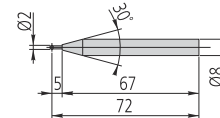

Accessori opzionali per Linear-Height

Accessori opzionali

No.	Descrizione
12AAC072	Tastatore di profondità Mitutoyo per Height Gauge, portata 90 mm
12AAF666	Tastatore sferico coassiale, Ø1mm, lunghezza 72 mm
957261	Tastatore sferico coassiale, Ø2mm, 72 mm lung.
12AAF667	Tastatore sferico coassiale, Ø2mm, Rubino, 72 mm lung.
957262	Tastatore sferico coassiale, Ø 3mm, 72 mm lung.
957263	Tastatore sferico coassiale, Ø4 mm, 76mm lung.
12AAB552	Tastatore sferico coassiale, Ø10mm, 50 mm Lung.
12AAF668	Tastatore sferico coassiale, Ø10mm, 82 millimetri lung.
12AAF669	Tastatore sferico coassiale, Ø10mm, 120 millimetri di lung.
12AAF670	Tastatore a disco, Ø 5 mm
12AAF671	Tastatore a disco, Ø 10 mm
957264	Tastatore a disco, Ø 14 mm
957265	Tastatore a disco, Ø 20 mm
12AAF672	Tastatore sferico eccentrico, D=1mm
12AAF673	Tastatore sferico eccentrico, D=2mm
12AAA788	Tastatore sferico eccentrico, (eccentrico)
12AAA789	Tastatore a sfera tipo eccentrico, (eccentrico)
226117	Adattatore con filetto M2 per stili CMM
226118	Adattatore con filetto M3 per stili CMM
12AAC073	Tastatore conico, Ø 20 mm
12AAA787	Master di calibrazione Linear Height/QM-Height, e per tastatore conico
12AAA792	Attacco per comparatore, (gambo Ø 8 mm)
12AAA793	Supporto lungo, 85mm
12AAB136	Tastatore cilindrico, Ø 10 mm e attacco
12AAF674	Peso ausiliario, LH600S, 1 pz.
K650986	Confezione tastatori, con supporto, 6 tastatori, 2 prolunghe
12AAN050	Stampante LH600E, Tipo CEE
12AAN052	Carta per stampante, (10 rotoli)
63AAA043	Interfaccia Digimatic DMX-0-1 USB, 3x Digimatic, 2x connettore RS-232C
12AAA807D	Cavo RS-232C (2 m) tipo Null modem, Tipo incrociato
12AAA804	Cavo stampante 2 m, per stampante A4

Modello raccomandato per stampante A4 : EPSON LQ-590
 K650986: morsetto M3/tastatore a disco Ø 12 mm/
 tastatore a sfera in rubino Ø 1, 2, 3, 4 mm/prolunghe 10, 20 mm

Serie 518

12AAC072

12AAF666

957261

12AAF667